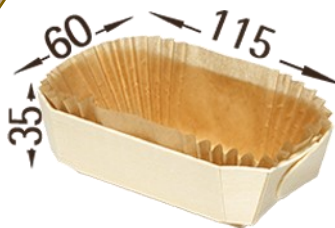

- 245660 Boc 290 diamètre 100 x12pce
- 245661 Boc 370 diamètre 100 x12pce
- 245659 Couvercle diamètre 100 x48pce
- 245664 Joint diamètre 100 x100pce

- 245662 Clips boc métal x100pce

- 245665 Boite support 2 inserts x25pce
- 245666 Boite support 3 inserts x25pce
- 245667 Support 2 inserts x25pce
- 245668 Support 3 inserts x25pce

Plateaux et Couvertres bois tressé

(vendus séparément)

235185 / Coffret Chaumont : 180 x 125 x 45

235186 / Coffret Chambord : 335 x 250 x 45

235176 / Couvertre Chambord (Offert): 350 x 265

245670 / Coffret Chinon : 245 x 245 x 50

245669 / Couvertre Chinon (Offert): 260 x 260

177405
Tom Pouce x500pce
Code
Couvertre x 100pce

231764
Octopuce x400pce
Code
Couvertre x 100pce

235398
Marquis x200pce
Code
Couvertre x 100pce

235397
Petit Prince x400pce
Code
Couvertre x 100pce