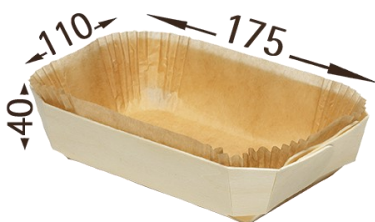

Plateaux et Couvertres bois tressé

(vendus séparément)

235185 / Coffret Chaumont : 180 x 125 x 45

235186 / Coffret Chambord : 335 x 250 x 45

235176 / Couvertre Chambord (Offert): 350 x 265

245670 / Coffret Chinon : 245 x 245 x 50

245669 / Couvertre Chinon (Offert): 260 x 260

177405
Tom Pouce x500pce
Code
Couvertre x 100pce

231764
Octopuce x400pce
Code
Couvertre x 100pce

235398
Marquis x200pce
Code
Couvertre x 100pce

235397
Petit Prince x400pce
Code
Couvertre x 100pce